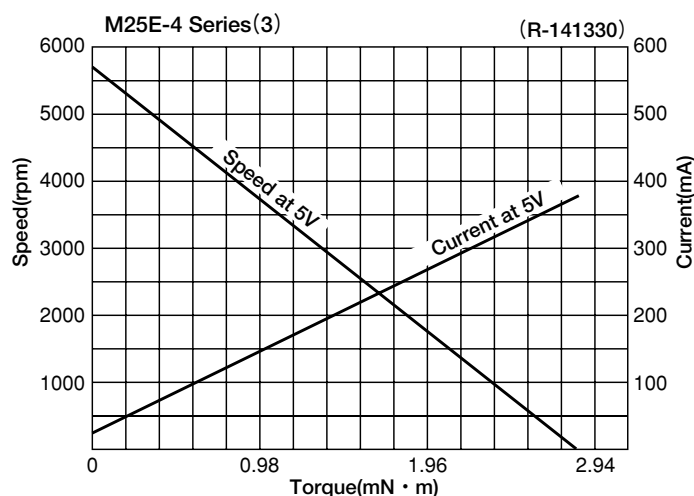

小型直流モータ DC Mini-Motors M25E-4 Series (3)

DC Mini-Motors, Brushless Motors

主要用途 / Applications

1. CD-ROM/DVD-ROM Drive
2. CD-R/RW Drive

仕様 / SPECIFICATIONS

項目/Items	SPEC-NO	R-141330
定格電圧 Rated Voltage (V)		5
使用電圧範囲 Voltage Range (V)		1.0~7.0
定格トルク Rated Load (mN·m)		1.47
定格回転数 Rated Speed (rpm)		2750
定格電流 Rated Current (mA)		300 max.
始動トルク Starting Torque (mN·m)		1.67 min.
回転方向 Rotation		CW

特性図 / CHARACTERISTICS

外形図 / DIMENSIONS